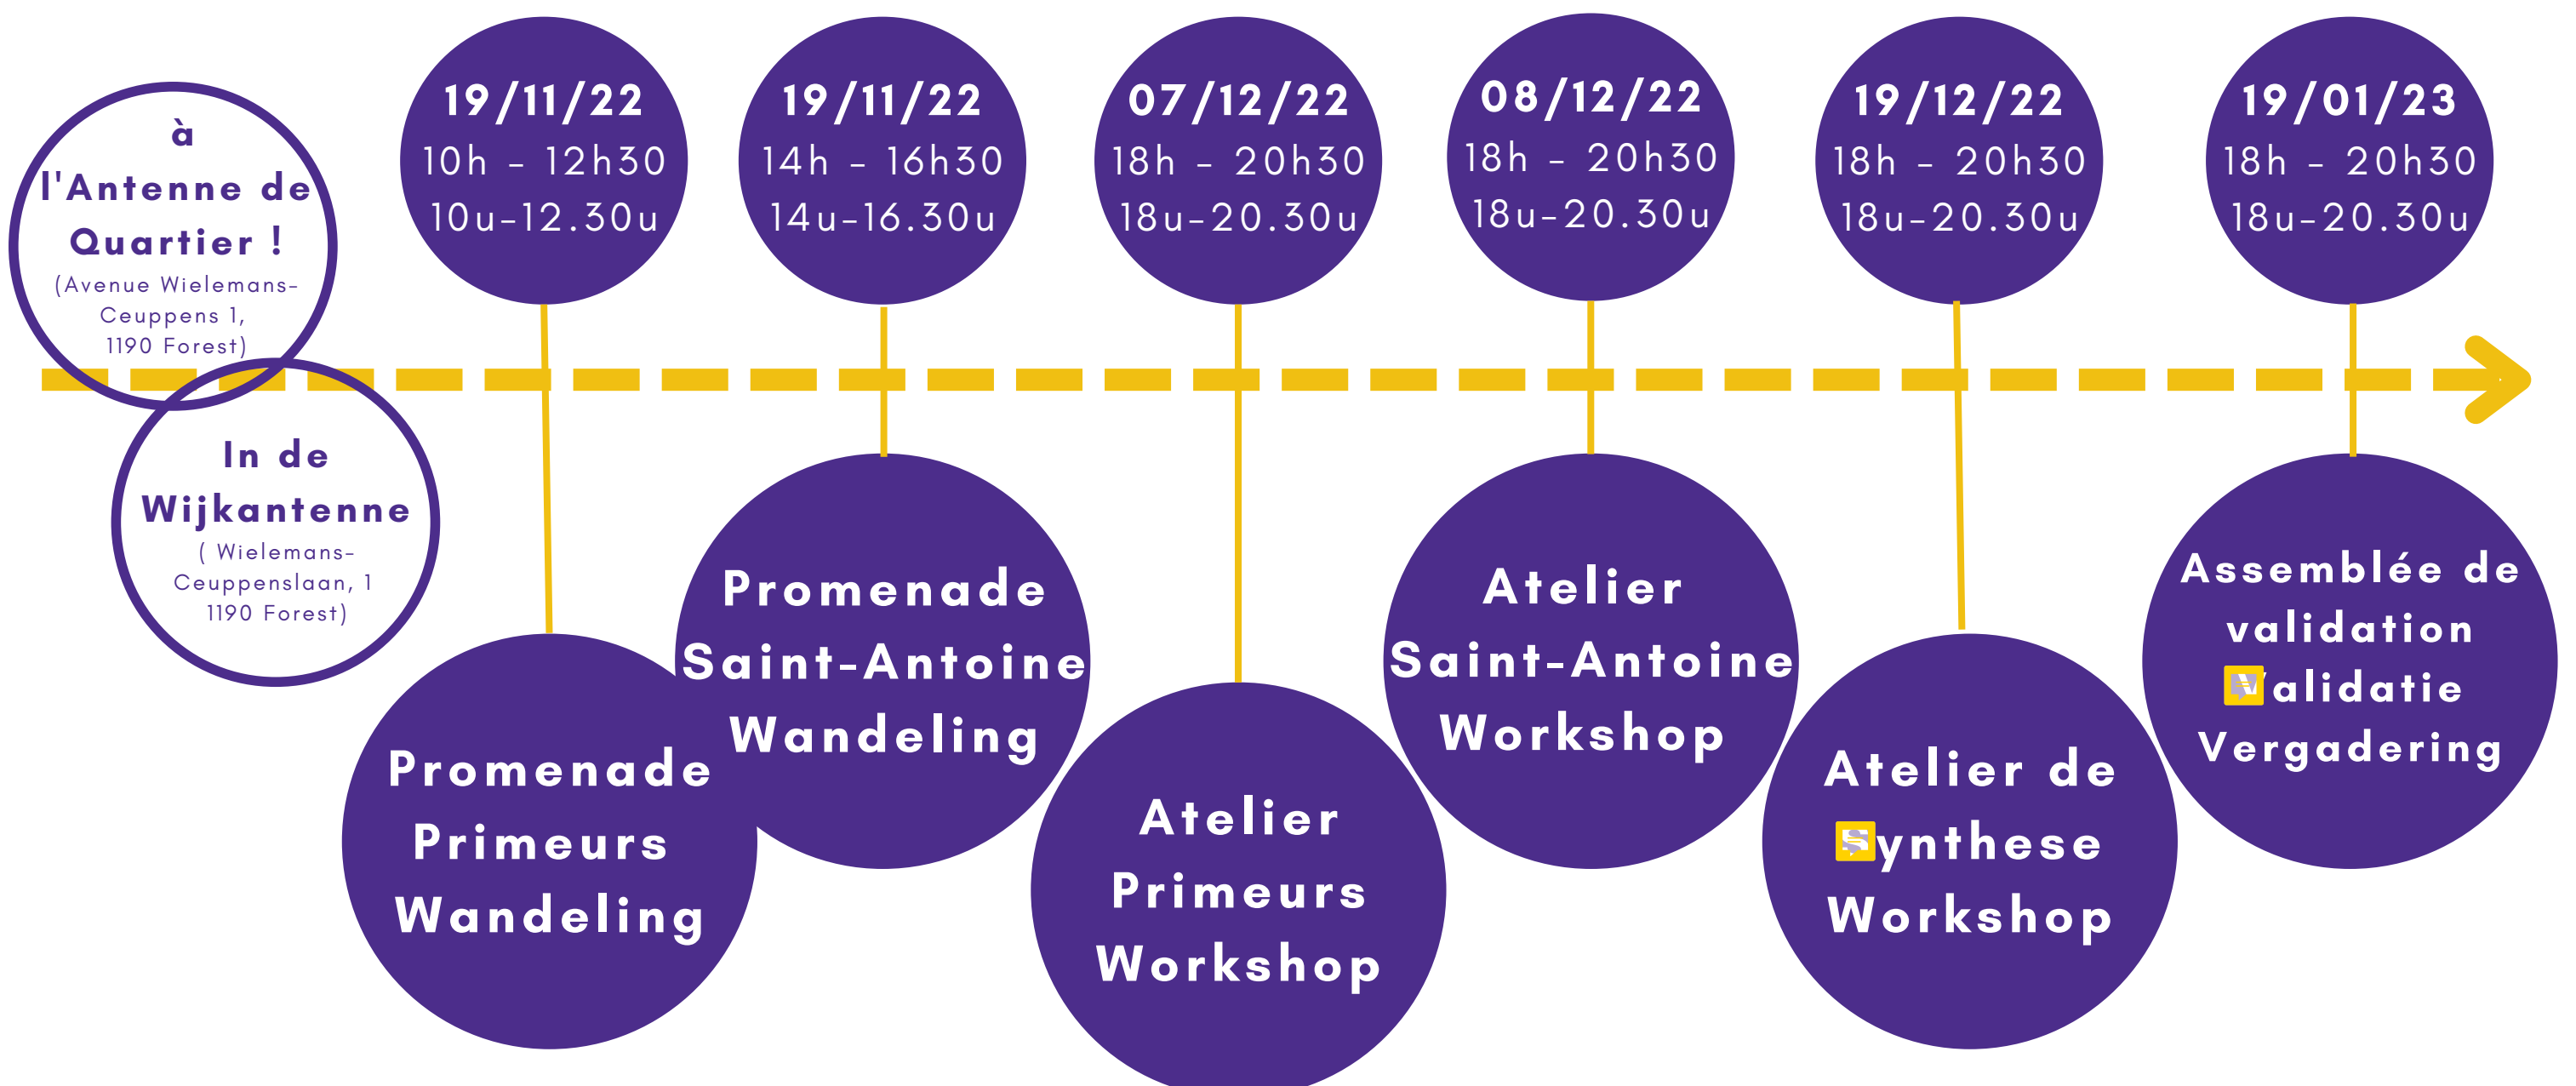

ÉTUDE PARTICIPATIVE POUR PROGRAMMATION ET RÉALISATION DE TRAVAUX PONCTUELS DE VÉGÉTALISATION ET PERMÉABILISATION DANS LE CADRE DU CONTRAT DE QUARTIER DURABLE WIELS-SUR-SENNE

PARTICIPATIEVE STUDIE VOOR PROGRAMMATIE EN UITVOERING VAN WERKEN MET HET OOG OP VERGROENING EN ONTHARDING IN HET KADER VAN HET DUURZAAM WIJKCONTRACT WIELS AAN DE ZENNE

MA RUE EST UN JARDIN MIJN STRAAT IS EEN TUIN

Six moments de travail collectif pour permettre aux habitant.e.s et usager.e.s des périmètres Saint-Antoine et Primeurs de participer à la programmation d'aménagements de végétalisation de leur quartier
Zes werkvergaderingen om bewoners en gebruikers van de wijken Sint-Antonius en VroegeGroenten de kans te geven bij te dragen aan de programmatie van vergroeningsinitiatieven voor hun wijk